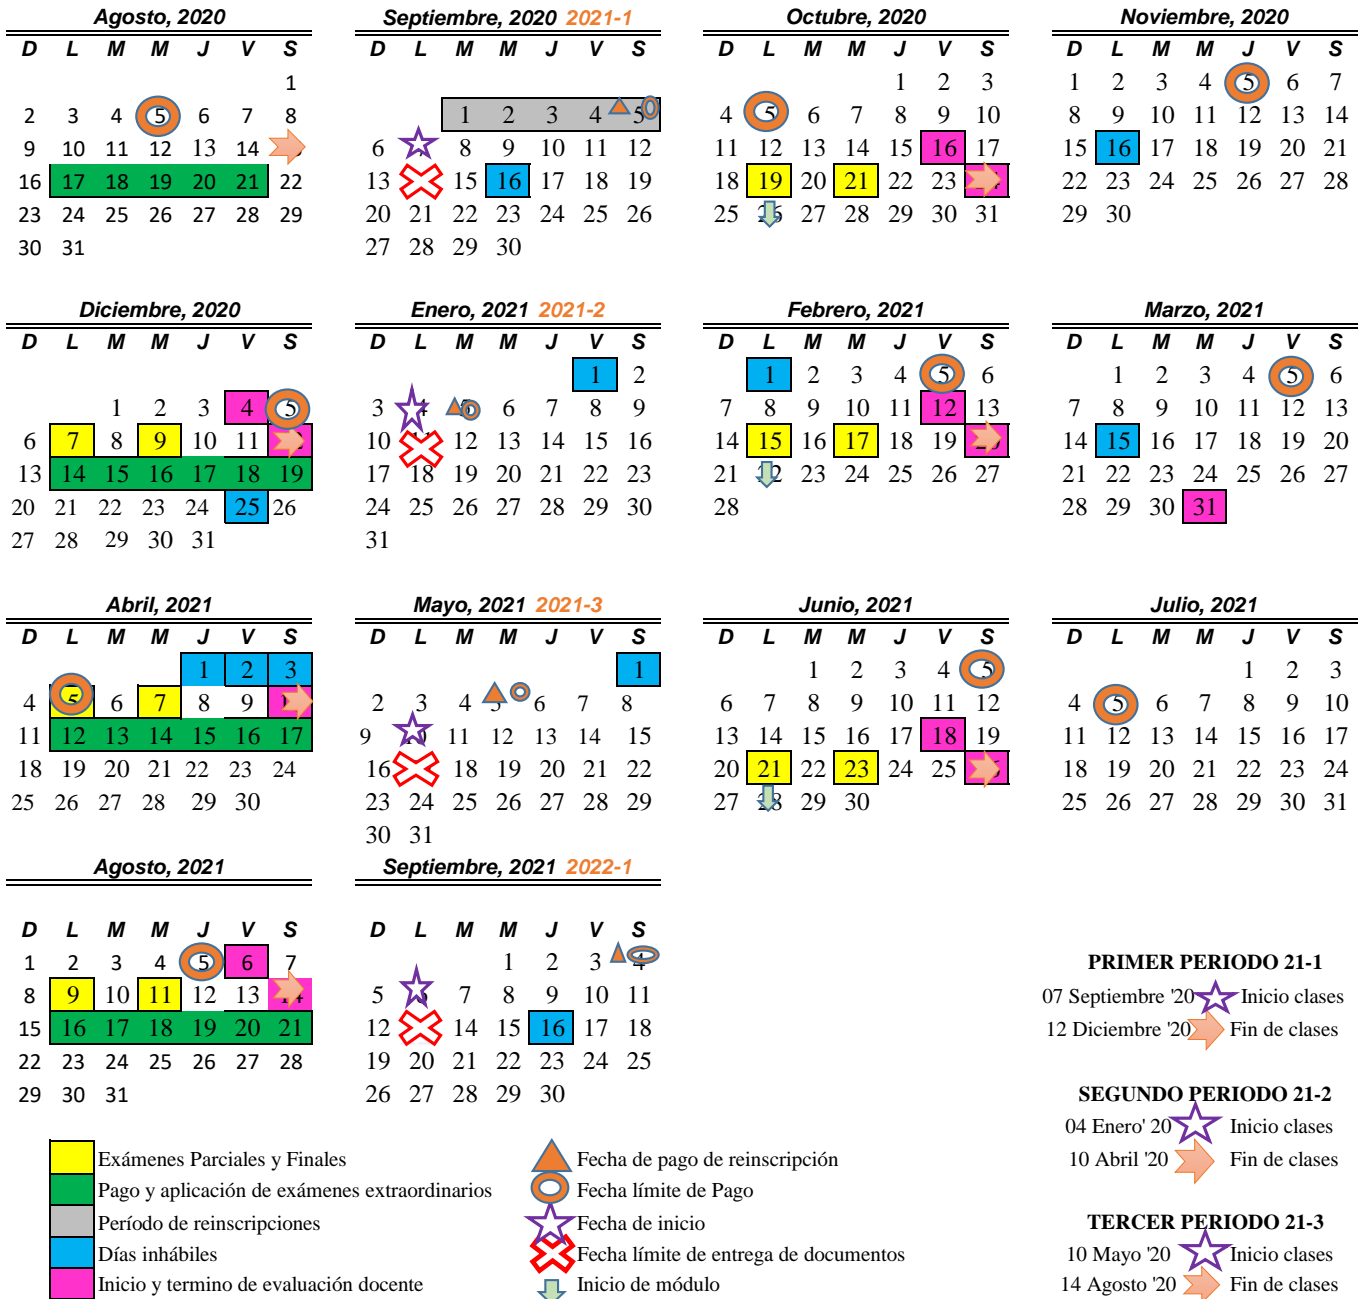

TECNOLÓGICO UNIVERSITARIO AGUASCALIENTES

CALENDARIO ESCOLAR SISTEMA NOCTURNO

2021-1 2021-2 2021-3

14 Semanas CUATRIMESTRAL

Dra. María de Lourdes Margain Fuentes

Directora General del Tecnológico Universitario Aguascalientes